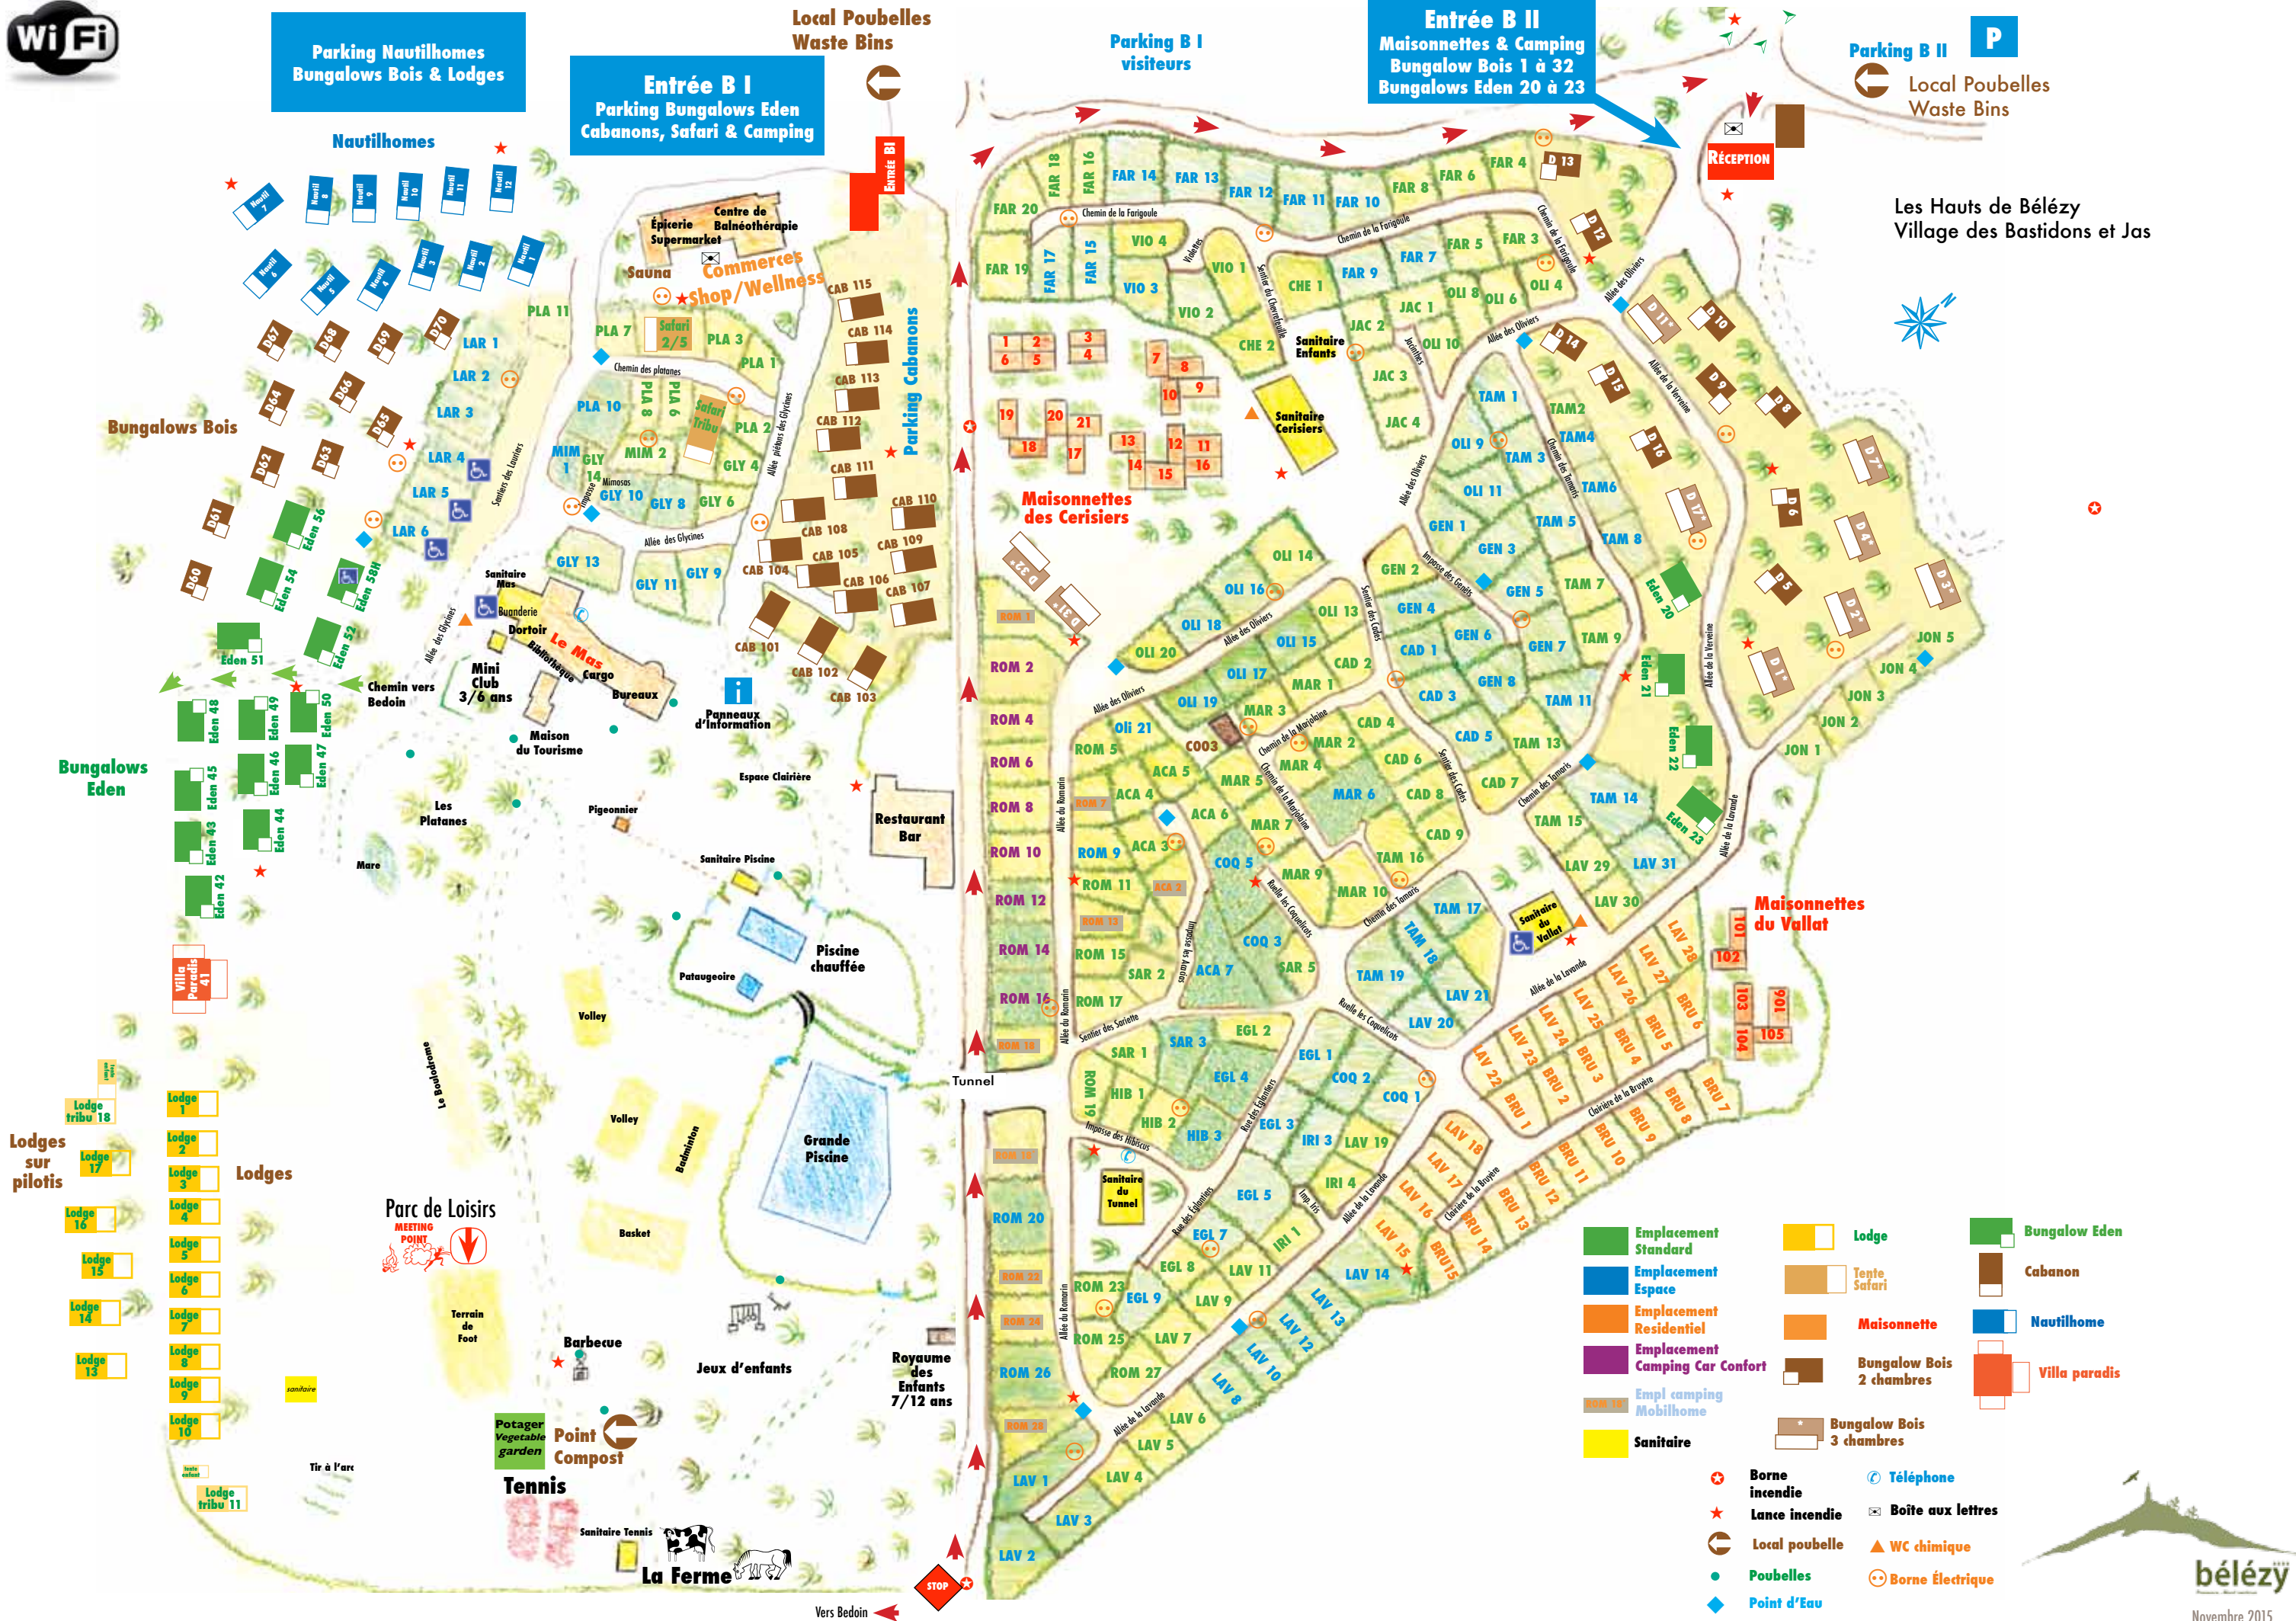

**Parking Nautilhomes
Bungalows Bois & Lodges**

**Entrée B I
Parking Bungalows Eden
Cabanons, Safari & Camping**

**Parking B I
visiteurs**

**Entrée B II
Maisonnettes & Camping
Bungalow Bois 1 à 32
Bungalows Eden 20 à 23**

Parking B II
Local Poubelles
Waste Bins

Les Hauts de Bélézy
Village des Bastidons et Jas

- | | | | | | |
|--|---------------------------------|--|--------------------------|--|---------------|
| | Emplacement Standard | | Lodge | | Bungalow Eden |
| | Emplacement Espace | | Tente Safari | | Cabanon |
| | Emplacement Résidentiel | | Maisonnette | | Nautilhome |
| | Emplacement Camping Car Confort | | Bungalow Bois 2 chambres | | Villa paradis |
| | Empl camping Mobilhome | | Bungalow Bois 3 chambres | | |
| | Sanitaire | | | | |