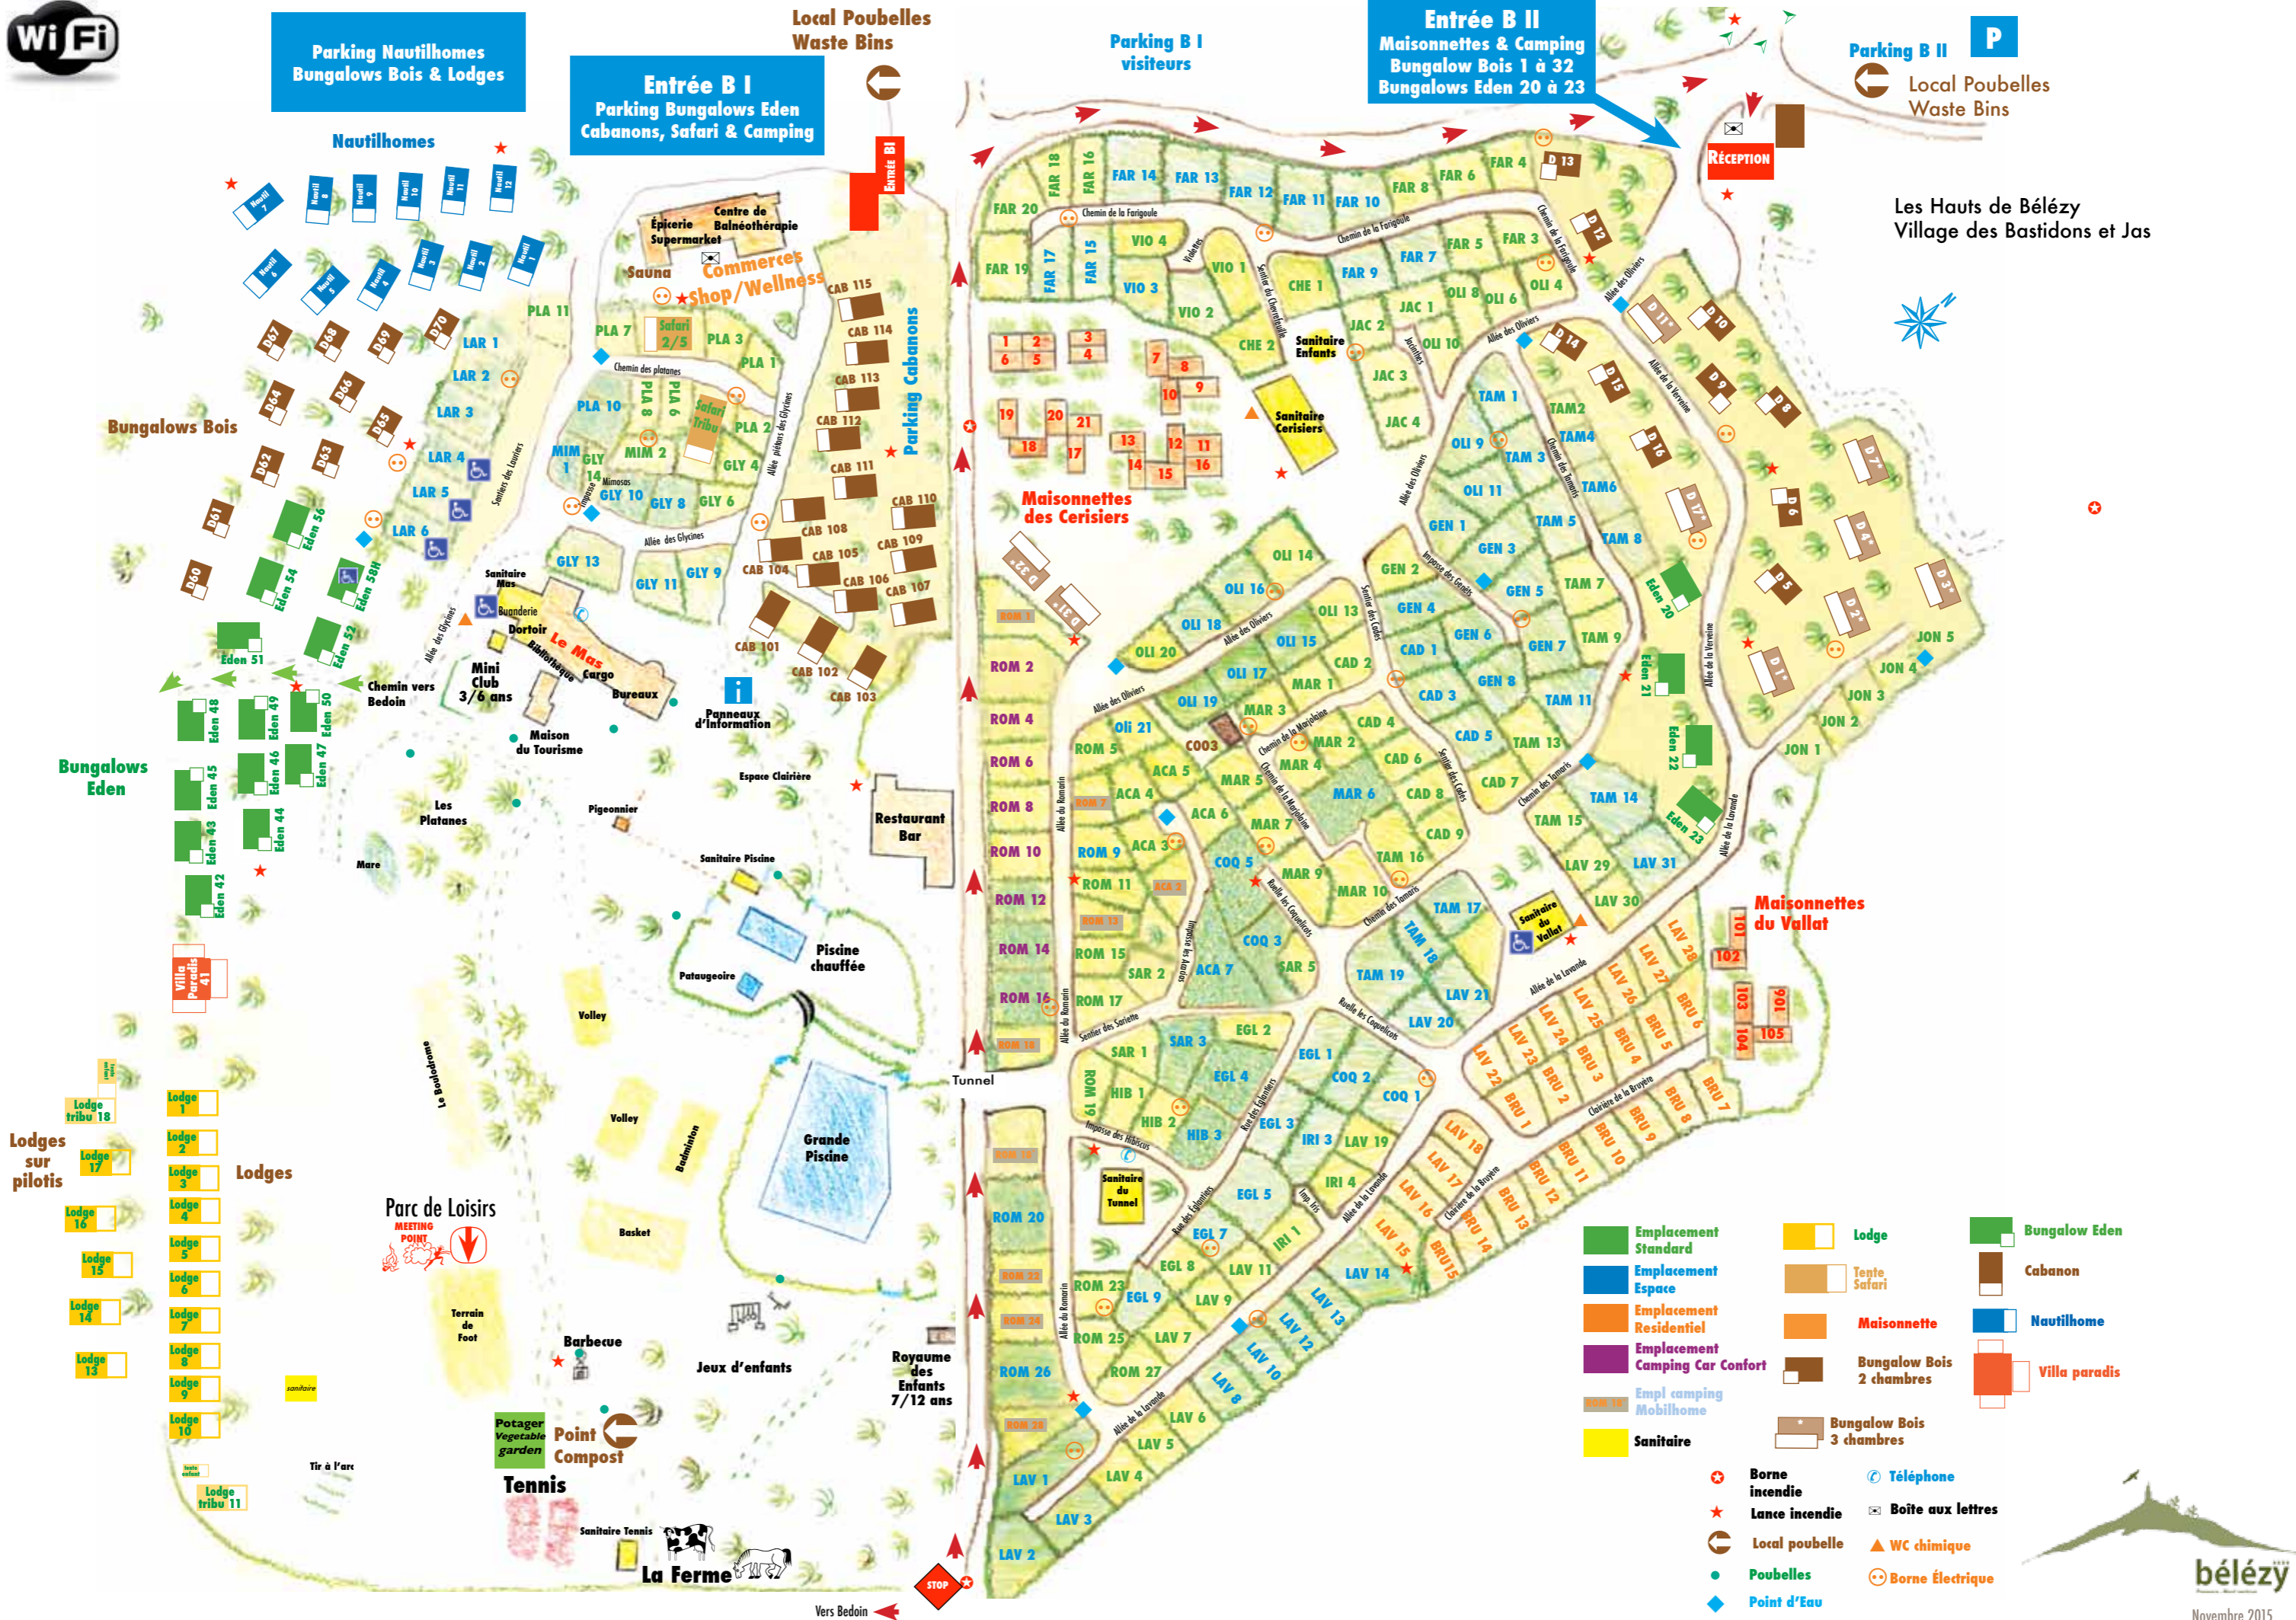

**Parking Nautilhomes
Bungalows Bois & Lodges**

**Entrée B I
Parking Bungalows Eden
Cabanons, Safari & Camping**

**Parking B I
visiteurs**

**Entrée B II
Maisonnettes & Camping
Bungalow Bois 1 à 32
Bungalows Eden 20 à 23**

Parking B II
Local Poubelles
Waste Bins

Les Hauts de Bélézy
Village des Bastidons et Jas

Emplacement Standard	Lodge	Bungalow Eden
Emplacement Espace	Tente Safari	Cabanon
Emplacement Résidentiel	Maisonnette	Nautilhome
Emplacement Camping Car Confort	Bungalow Bois 2 chambres	Villa paradis
Empl camping Mobilhome	Bungalow Bois 3 chambres	
Sanitaire		

Borne incendie	Téléphone
Lance incendie	Boîte aux lettres
Local poubelle	WC chimique
Poubelles	Borne Électrique
Point d'Eau	