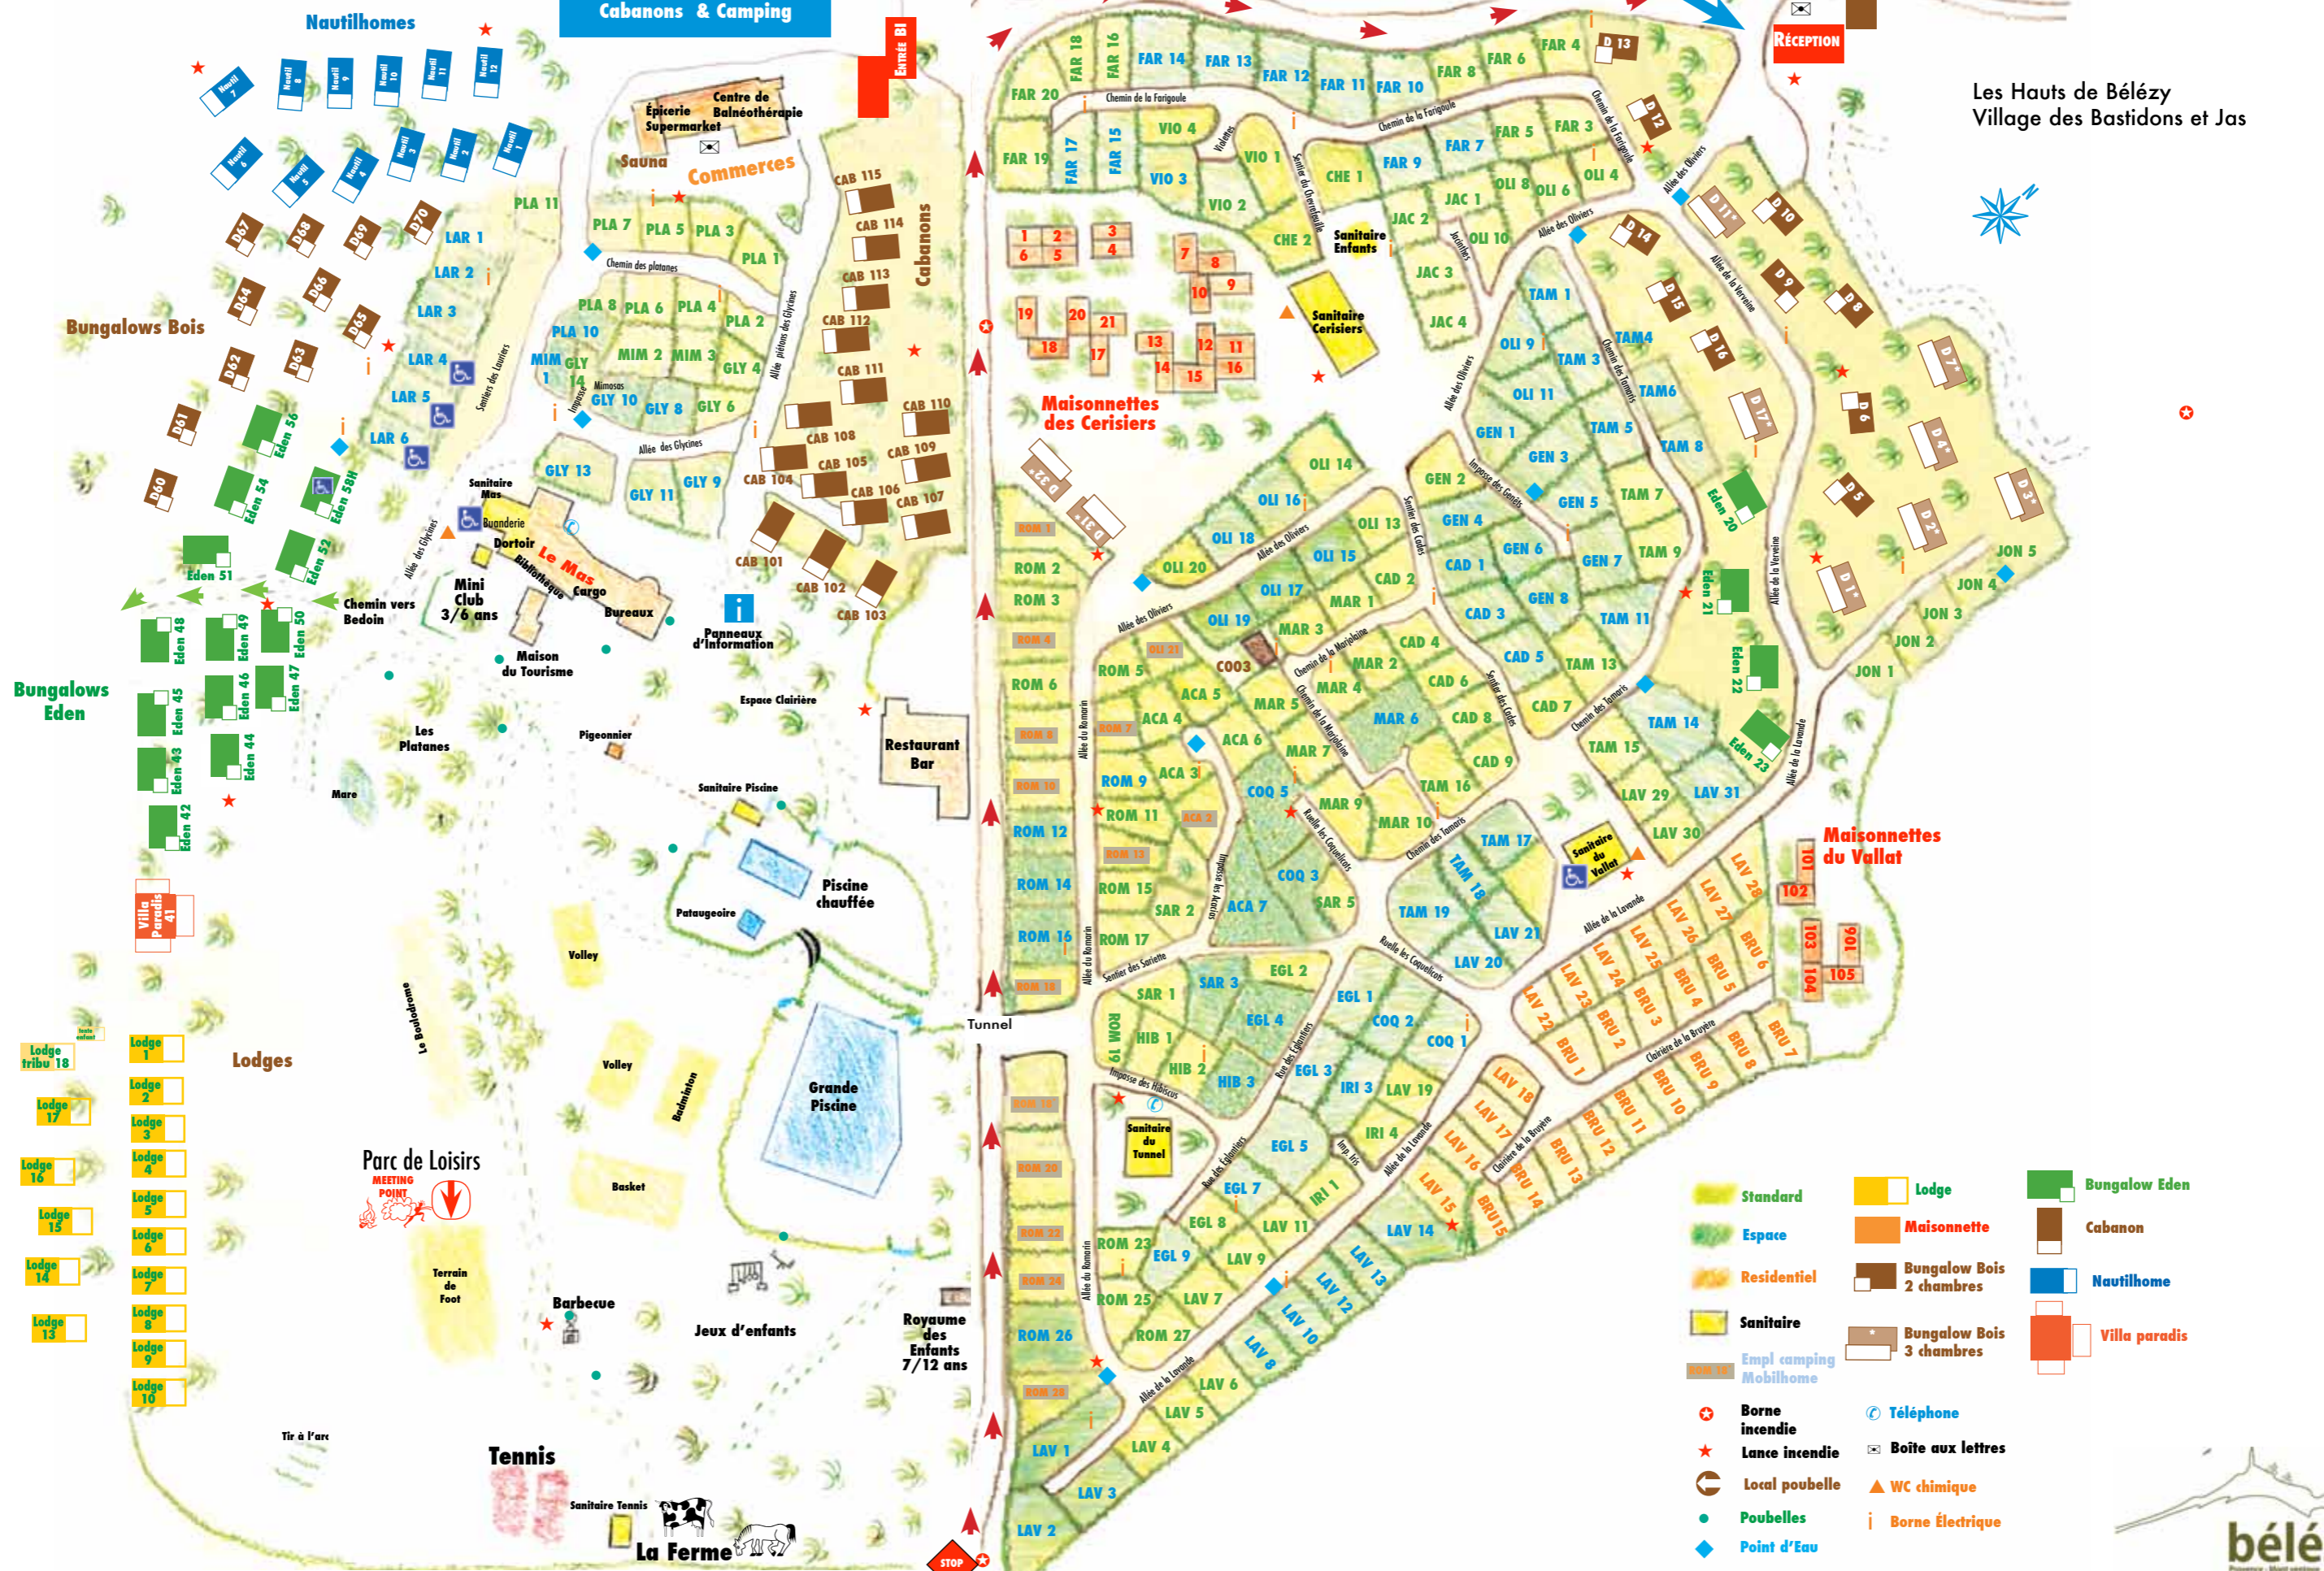

**Parking Nautilhomes
Bungalows Bois & Lodges**

**Entrée B I
Parking Bungalows Eden
Cabanons & Camping**

**Parking B I
visiteurs**

**Entrée B II
Maisonnettes & Camping
Bungalow Bois 1 à 32
Bungalows Eden 20 à 23**

Parking B II
Local Poubelles
Waste Bins

Les Hauts de Bélézy
Village des Bastidons et Jas

- Standard
- Espace
- Résidentiel
- Sanitaire
- Empl camping Mobilhome
- Lodge
- Maisonnette
- Bungalow Bois 2 chambres
- Bungalow Bois 3 chambres
- Bungalow Eden
- Cabanon
- Nautilhome
- Villa paradis
- Borne incendie
- Lance incendie
- Local poubelle
- Poubelles
- Point d'Eau
- Téléphone
- Boîte aux lettres
- WC chimique
- Borne électrique