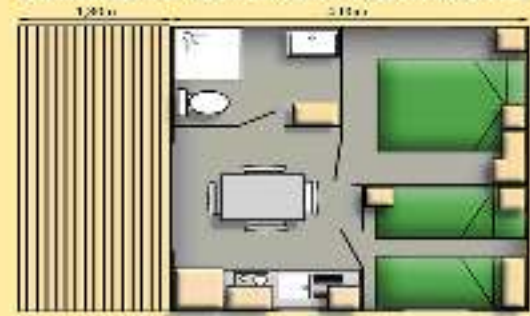

BUNGALOW ESP.CLUB 5x1

27/04 - 13/05	14/05 - 28/05	29/05 - 18/06	19/06 - 03/07	04/07 - 17/07	18/07 - 31/07
82€	86€	128€	168€	149€	101€

27/04 - 13/05 14/05 - 28/05
14/05 - 28/05 29/05 - 18/06
2J=126€ 2J=149€
ONLY WEEKENDS

BUNGALOW ESCAPADA 4x1

27/04 - 13/05	14/05 - 28/05	29/05 - 18/06	19/06 - 03/07	04/07 - 17/07	18/07 - 31/07
76€	80€	115€	159€	145€	93€

27/04 - 13/05 14/05 - 28/05
14/05 - 28/05 29/05 - 18/06
2J=122€ 2J=144€
ONLY WEEKENDS