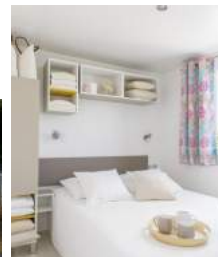

Mobilhome 2 chambres 6 personnes 28 m² (Gamme Espace)

coin cuisine équipée, plaques de cuisson gaz, réfrigérateur/congélateur, four, micro-onde, cafetière électrique - 1 chambre avec un grand lit - 1 chambre avec 2 lits simples - Salle d'eau, lavabo. WC séparés - Terrasse semi couverte avec salon de jardin et bains de soleil