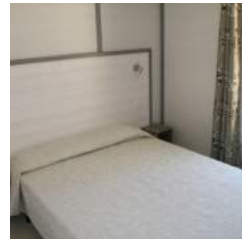

Le camping compte 1350 emplacements et est ouvert toute l'année.

Les jours d'arrivée et départ sont libres.

Draps et linge de lit inclus

Forfait ménage final après chaque séjour : 780€ et WIFI : 70€

OFFERT : un coffret cadeau de bienvenue qui comprend 2 bouteilles de cava, ainsi qu'un pass pour le spa valable toute la durée de votre séjour.