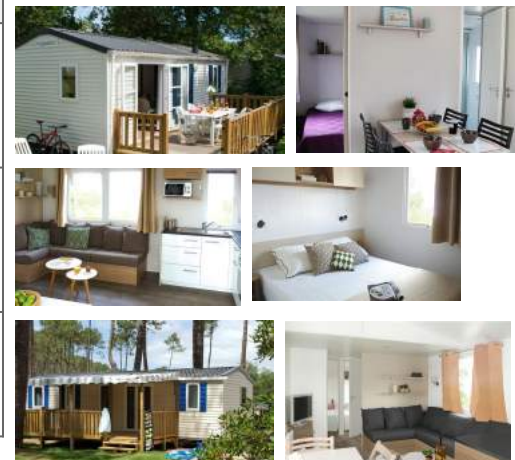

### Loisirs à proximité

Bassin d'Arcachon / Bayonne / Biarritz / Phare de Contis / Train de la Rhune / Hossegor / Surf / Randonnées équestres / Accrobranche / Stand up Paddle / Dune du Pilat

	8 semaines (4/07 au 29/08)	Saison (4/04 au 12/09)
<b>Mobil home Esprit 2 chambres 6 personnes, clim 25m<sup>2</sup></b> 1 chambre avec 1 lit double - 1 chambre avec 2 lits simples - 1 coin repas convertible en lit double - Chauffage électrique dans le salon - Salle de bain avec douche, lavabo - WC séparé - Cuisine équipée avec grand réfrigérateur, micro-ondes, Cafetière électrique ou italienne - Terrasse	6 236 €	10 155 €
<b>Mobil home Élégance 3 chambres 8 personnes, clim, 35m<sup>2</sup></b> 1 chambre avec 1 lit double - 2 chambres avec 2 lits simples - 1 banquette au salon convertible en lit double - Salle de bain avec lavabo-douche - WC séparé - Cuisine équipée, grand réfrigérateur, micro-ondes, Grille pain, Cafetière électrique, climatisation - Terrasse	7 011 €	11 503 €
<b>Mobil home Excellence 3 chambres 8 personnes, clim, 37m<sup>2</sup></b> 1 chambre avec 1 lit double - 2 chambres avec 2 lits simples - 1 banquette au salon convertible en lit double - Salle de bain avec lavabo-douche - WC séparé - Cuisine équipée, grand réfrigérateur, micro-ondes, Grille pain, Cafetière électrique - Terrasse	7 586 €	12 427 €