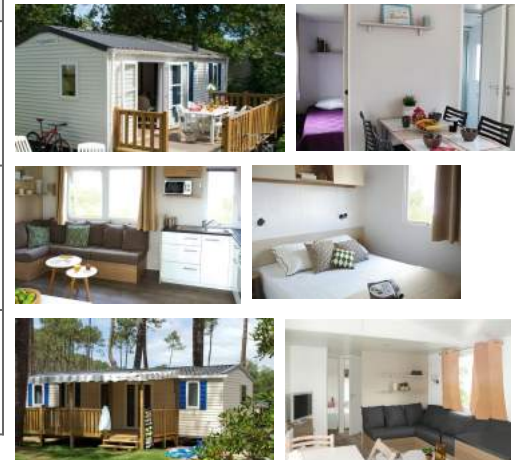

Offre
Linéaires
2020

Haut de gamme à Valras plage

Dans l'Hérault, le village 4* des Sables du Midi bénéficie de 2 Clubs Fun, 2 piscines, 2 restaurants, de quoi varier les envies. A moins de 15 minutes à pied de la station balnéaire de Valras Plage, le village est protégé de l'animation de la ville. Active toute l'année, la station propose 4 kilomètres de plages aménagées et un casino.

Loisirs à proximité

Canal du Midi / Cap d'Agde / Beziers / Réserve africaine de Sigean / Gorges de l'Hérault / Carcassonne / Narbonne / Saint Guilhem le Désert

	8 semaines (4/07 au 29/08)	Saison (4/04 au 12/09)
Mobil home Esprit 2 chambres 6 personnes, clim 25m² 1 chambre avec 1 lit double - 1 chambre avec 2 lits simples - 1 coin repas convertible en lit double - Chauffage électrique dans le salon - Salle de bain avec douche, lavabo - WC séparé - Cuisine équipée avec grand réfrigérateur, micro-ondes, Cafetière électrique ou italienne - Terrasse	6 430 €	10 660 €
Mobil home Élégance 3 chambres 8 personnes, clim, 35m² 1 chambre avec 1 lit double - 2 chambres avec 2 lits simples - 1 banquette au salon convertible en lit double - Salle de bain avec lavabo-douche - WC séparé - Cuisine équipée, grand réfrigérateur, micro-ondes, Grille pain, Cafetière électrique, climatisation - Terrasse	7 344 €	12 161 €
Mobil home Excellence 3 chambres 8 personnes, clim, 37m² 1 chambre avec 1 lit double - 2 chambres avec 2 lits simples - 1 banquette au salon convertible en lit double - Salle de bain avec lavabo-douche - WC séparé - Cuisine équipée, grand réfrigérateur, micro-ondes, Grille pain, Cafetière électrique - Terrasse	7 937 €	13 136 €