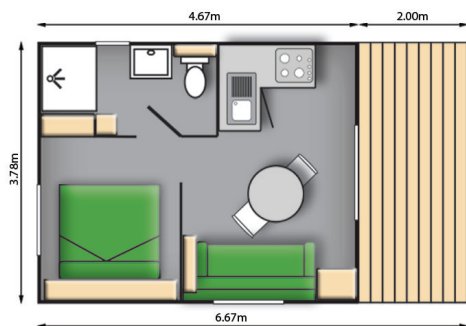

2020 MOBIL-HOMES x 1

TWIN 2x ♀

30/04 - 20/05 14/09 - 25/09	21/05 - 18/06	19/06 - 04/07	05/07 - 24/08	25/08 - 03/09	04/09 - 13/09
70€	74€	107€	152€	133€	87€

ONLY WEEK- ENDS	30/04 - 17/05 18/09 - 20/09	22/05 - 14/06	04/09 - 13/09
	2C 123€	2C 141€	2C 154€