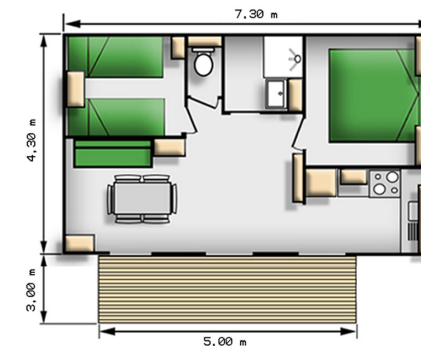

COSY 5x ♀

30/04 - 20/05 14/09 - 25/09	21/05 - 18/06	19/06 - 04/07	05/07 - 24/08	25/08 - 03/09	04/09 - 13/09
94€	99€	150€	194€	175€	117€

ONLY WEEK- ENDS	30/04 - 17/05 18/09 - 20/09	22/05 - 14/06	04/09 - 13/09
	2C 159€	2C 185€	2C 205€