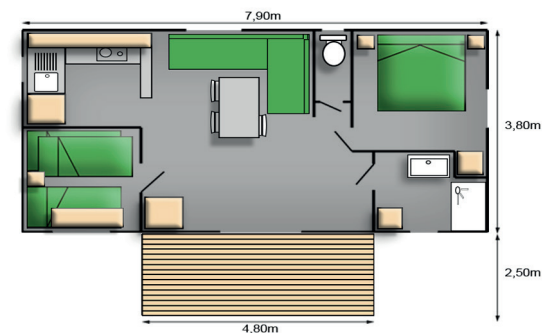

SUNNY 4x ♀ (+ 2x ♂)

30/04 - 20/05 14/09 - 25/09	21/05 - 18/06	19/06 - 04/07	05/07 - 24/08	25/08 - 03/09	04/09 - 13/09
91€	95€	144€	184€	169€	113€

ONLY WEEK- ENDS	30/04 - 17/05 18/09 - 20/09	22/05 - 14/06	04/09 - 13/09
	2C 145€	2C 169€	2C 185€