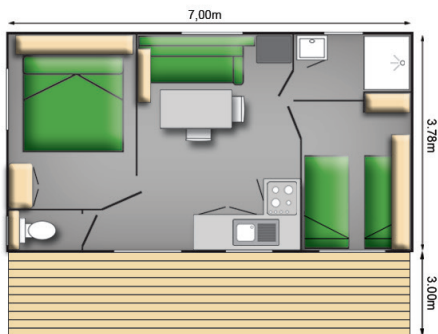

GREEN 5x ♀

30/04 - 20/05 14/09 - 25/09	21/05 - 18/06	19/06 - 04/07	05/07 - 24/08	25/08 - 03/09	04/09 - 13/09
92€	97€	146€	186€	171€	114€

ONLY WEEK- ENDS	30/04 - 17/05 18/09 - 20/09	22/05 - 14/06	04/09 - 13/09
	2C 150€	2C 174€	2C 190€