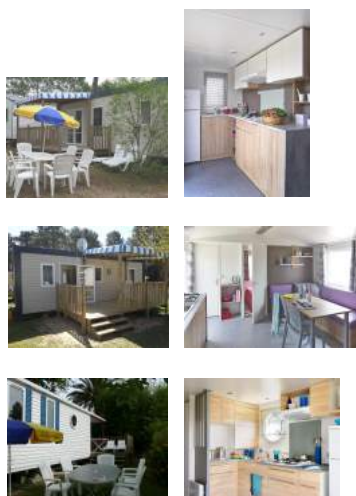

Mobilhome 2 chambres 5 personnes 26m²

Gamme Bien être

Coin cuisine équipée, plaques de cuisson gaz, réfrigérateur/congélateur, micro-onde, cafetière électrique - Séjour avec canapé convertible 1 personnes - 1 chambre avec un grand lit - 1 chambre avec 3 lits simples - Salle d'eau, lavabo. WC séparés - Terrasse couverte avec salon de jardin et bains de soleil

Mobil home 3 chambres 6 personnes 35m²

Gamme Bien être

Coin cuisine équipée, plaques de cuisson gaz, réfrigérateur/congélateur, four, micro-onde, four, lave-vaisselle, cafetière électrique, bouilloire - 1 chambre avec un grand lit - 2 chambres avec 2 lits simples - Salle d'eau, lavabo. WC séparés - Terrasse semi couverte avec salon de jardin et bains de soleil - Draps et serviettes fournis

Mobil home 2 chambres 6 personnes 28m²

Gamme Bien être

Coin cuisine équipée, plaques de cuisson gaz, réfrigérateur/congélateur, four, micro-onde, four, cafetière électrique - 1 chambre avec un grand lit - 1 chambre avec 2 lits simples - Salle d'eau, lavabo. WC séparés - Terrasse semi couverte avec salon de jardin et bains de soleil

Le camping compte 385 emplacements et est ouvert du 27 avril au 14 septembre