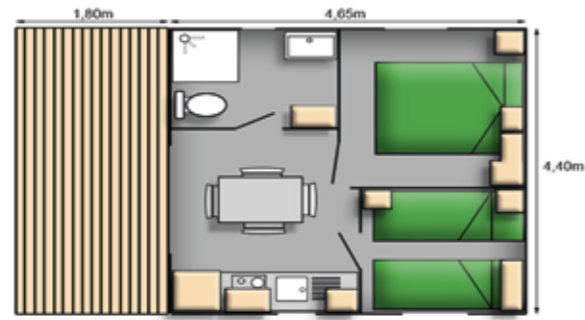

BUNGALOW ESCAPADA 4x

29/04 - 20/05 13/09 - 24/09	21/05 - 17/06	18/06 - 04/07	05/07 - 25/08	26/08 - 05/09	06/09 - 12/09
79€	84€	121€	169€	153€	97€

ONLY WEEK-ENDS	29/04-16/05 17/09-19/09	21/05-13/06	10/09-12/09
	2€ 135€	2€ 151€	2€ 165€