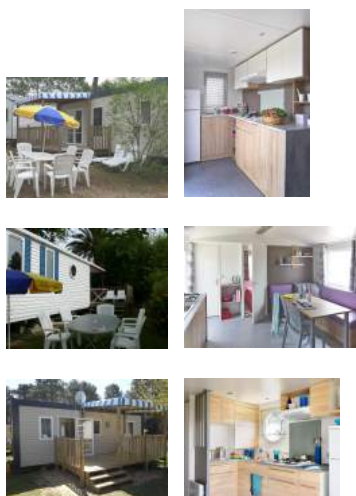

Mobilhome 2 chambres 5 personnes 26m²

Gamme Bien être

Coin cuisine équipée, plaques de cuisson gaz, réfrigérateur/congélateur, micro-onde, cafetière électrique - Séjour avec canapé convertible 1 personnes - 1 chambre avec un grand lit - 1 chambre avec 3 lits simples - Salle d'eau, lavabo. WC séparés - Terrasse couverte avec salon de jardin et baignoire

Mobil home 3 chambres 6 personnes 35m²

Gamme Bien être

Coin cuisine équipée, plaques de cuisson gaz, réfrigérateur/congélateur, four, micro-onde, four, lave-vaisselle, cafetière électrique, bouilloire - 1 chambre avec un grand lit - 2 chambres avec 2 lits simples - Salle d'eau, lavabo. WC séparés - Terrasse semi couverte avec salon de jardin et baignoire - Draps et serviettes fournis

Mobil home 2 chambres 6 personnes 28m²

Gamme Bien être

Coin cuisine équipée, plaques de cuisson gaz, réfrigérateur/congélateur, four, micro-onde, four, cafetière électrique - 1 chambre avec un grand lit - 1 chambre avec 2 lits simples - Salle d'eau, lavabo. WC séparés - Terrasse semi couverte avec salon de jardin et baignoire

Le camping compte 385 emplacements et est ouvert du 27/04 au 14/09