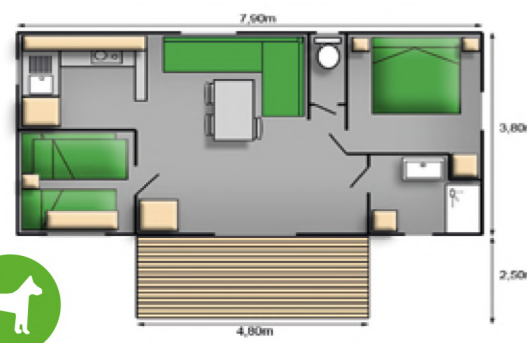

2021 MOBIL-HOMES x 1 ☾

SUNNY DOG 4x♂ (+ 2x♀)

29/04 - 20/05 13/09 - 24/09	21/05 - 17/06	18/06 - 04/07	05/07 - 25/08	26/08 - 05/09	06/09 - 12/09
97€	101€	150€	190€	175€	119€

ONLY WEEK-ENDS	29/04-16/05 17/09-19/09	21/05-13/06	10/09-12/09
	2€ 157€	2€ 181€	2€ 197€