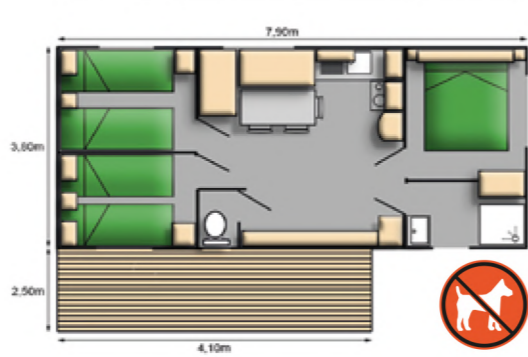

FAMILY 6x♂

29/04 - 20/05 13/09 - 24/09	21/05 - 17/06	18/06 - 04/07	05/07 - 25/08	26/08 - 05/09	06/09 - 12/09
100€	104€	160€	202€	178€	120€

ONLY WEEK-ENDS	29/04-16/05 17/09-19/09	21/05-13/06	10/09-12/09
	2€ 165€	2€ 195€	2€ 215€