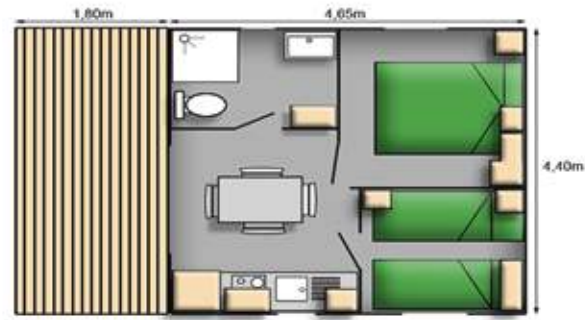

BUNGALOW ESCAPADA 4x

29/04 - 20/05 13/09 - 24/09	21/05 - 17/06	18/06 - 04/07	05/07 - 25/08	26/08 - 05/09	06/09 - 12/09
79€	84€	121€	169€	153€	97€

ONLY WEEK-ENDS	29/04-16/05 17/09-19/09	21/05-13/06	10/09-12/09
	2€ 135€	2€ 151€	2€ 165€