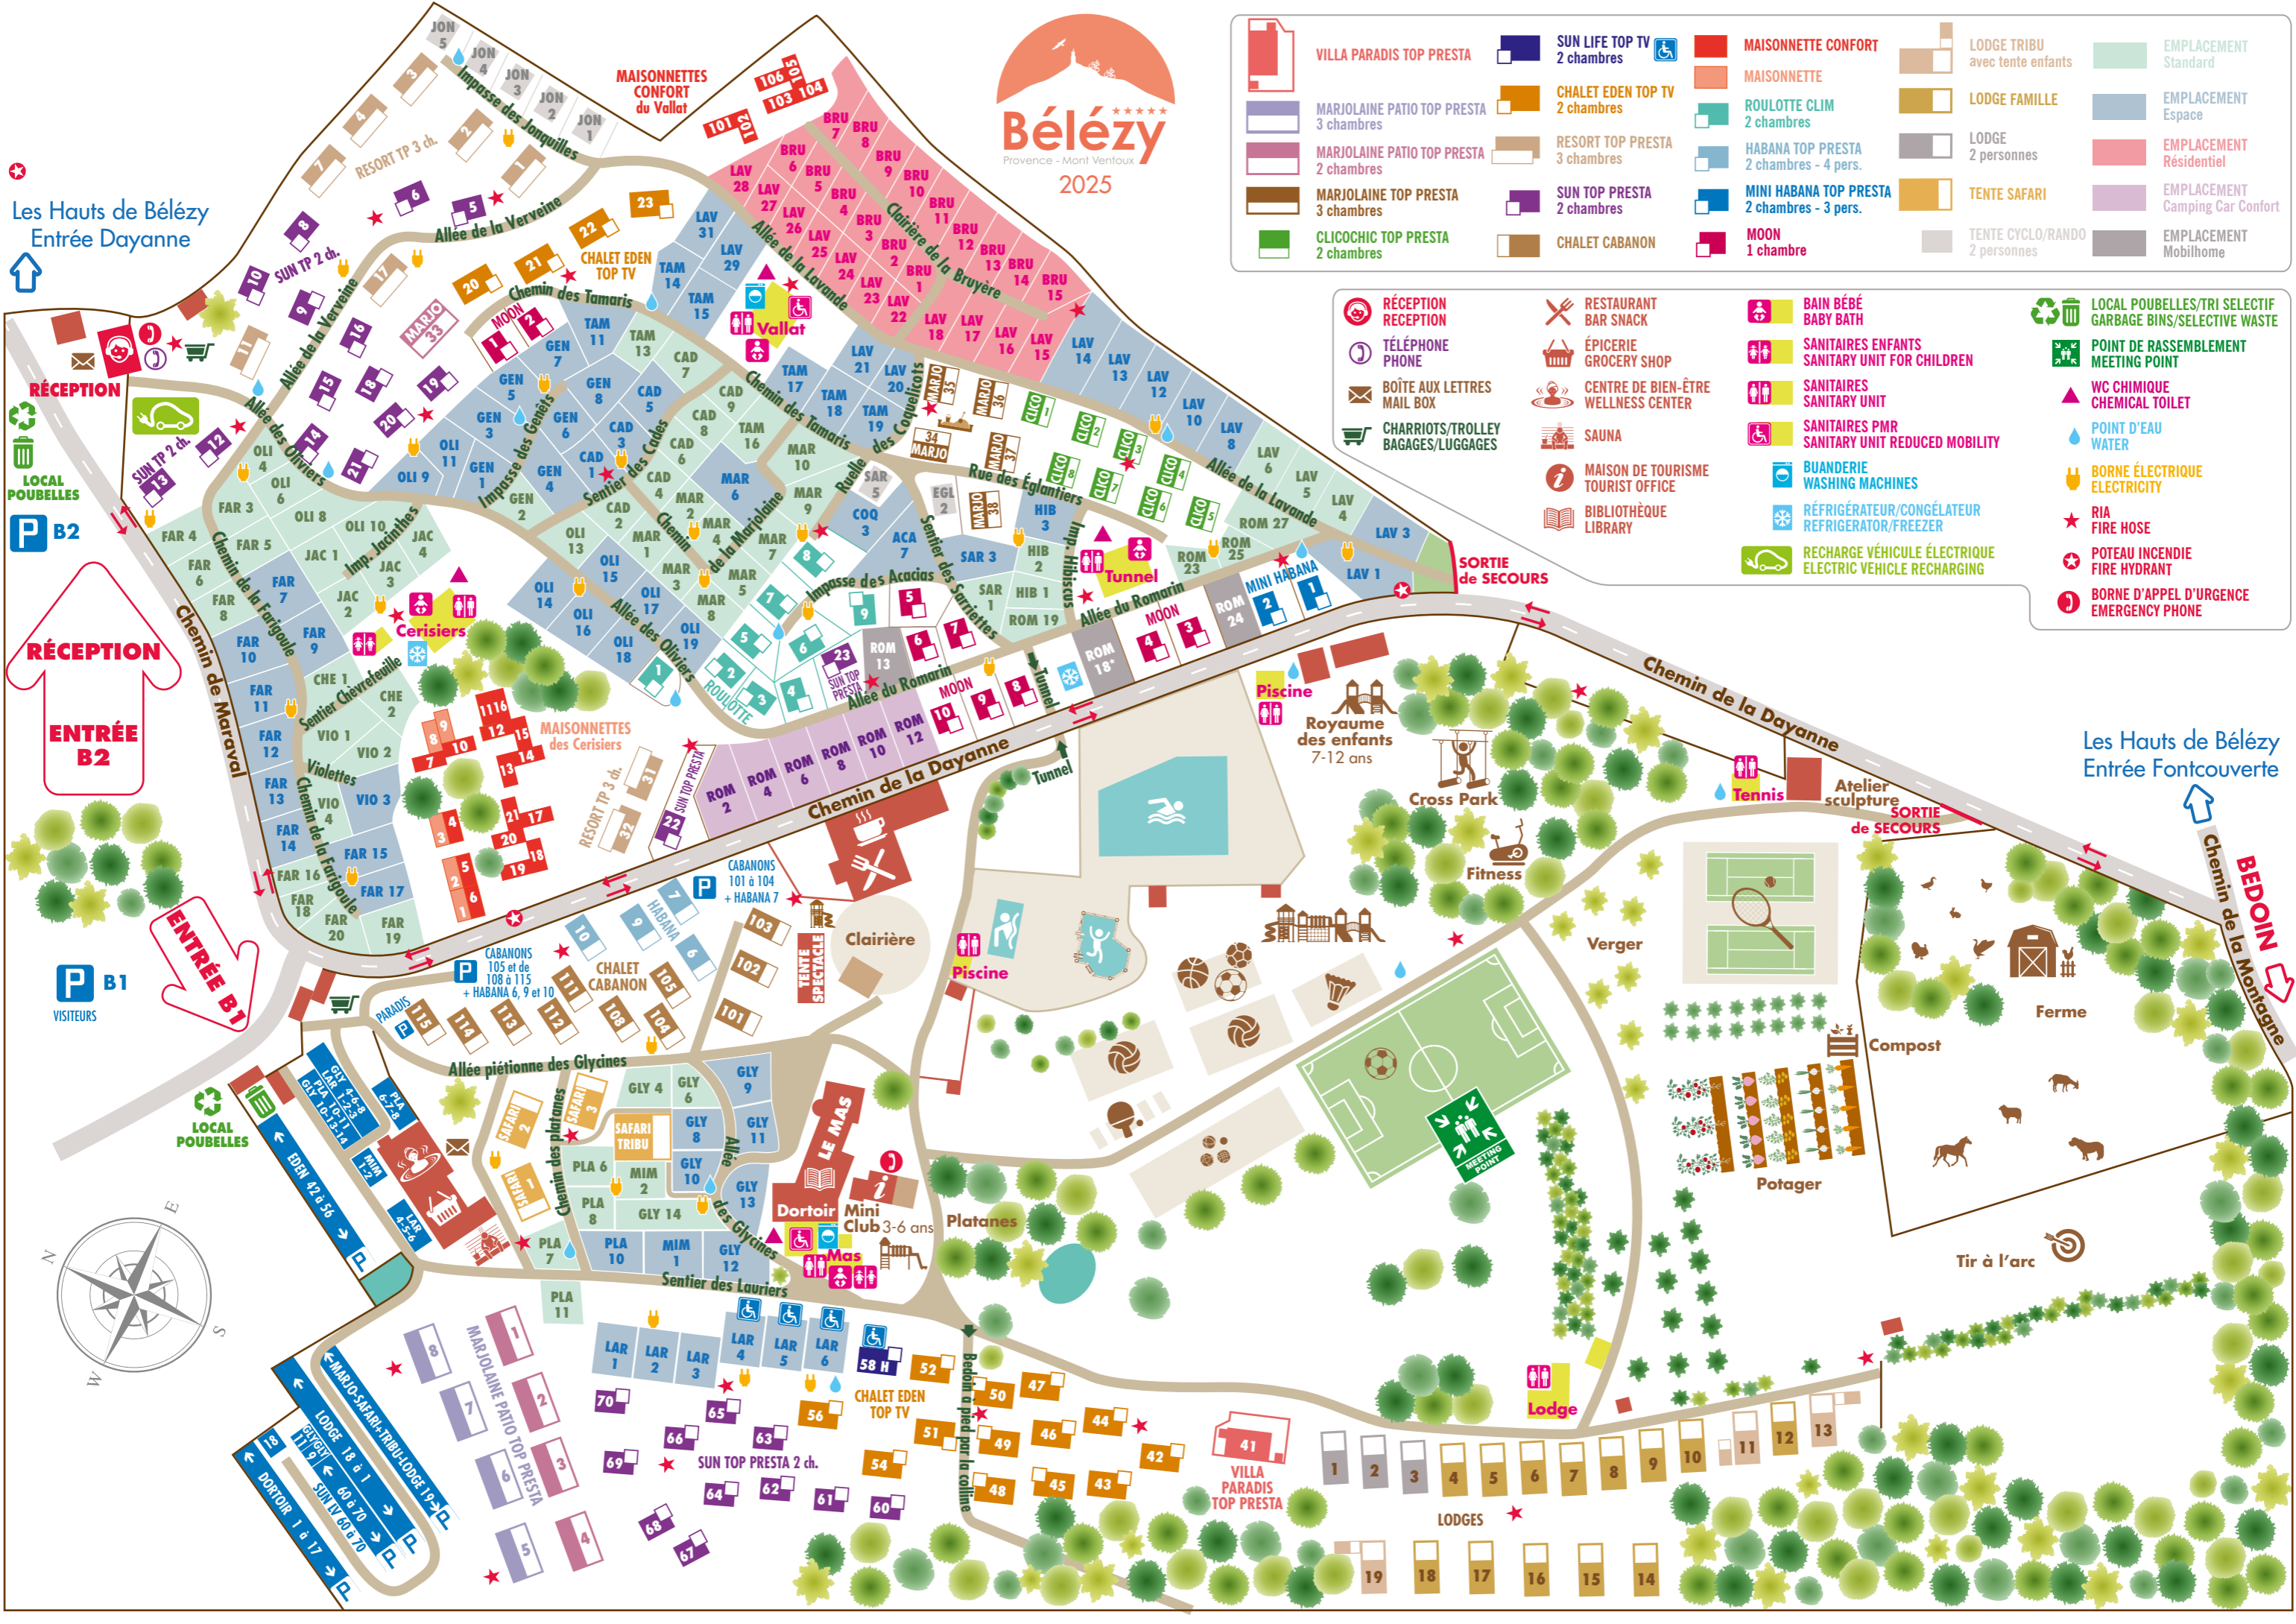

	VILLA PARADIS TOP PRESTA 3 chambres		SUN LIFE TOP TV 2 chambres		MAISONNETTE CONFORT		LODGE TRIBU avec tente enfants		EMPLACEMENT Standard
	MARJOLAINE PATIO TOP PRESTA 2 chambres		CHALET EDEN TOP TV 2 chambres		MAISONNETTE		LODGE FAMILLE		EMPLACEMENT Espace
	MARJOLAINE PATIO TOP PRESTA 2 chambres		RESORT TOP PRESTA 3 chambres		HABANA TOP PRESTA 2 chambres - 4 pers.		LODGE 2 personnes		EMPLACEMENT Résidentiel
	MARJOLAINE TOP PRESTA 3 chambres		SUN TOP PRESTA 2 chambres		MINI HABANA TOP PRESTA 2 chambres - 3 pers.		TENTE SAFARI		EMPLACEMENT Camping Car Confort
	CLICOCIC TOP PRESTA 2 chambres		CHALET CABANON		MOON 1 chambre		TENTE CYCLO/RANDO 2 personnes		EMPLACEMENT Mobilhome

	RÉCEPTION RECEPTION		RESTAURANT BAR SNACK		BAIN BÉBÉ BABY BATH		LOCAL POUBELLES/TRI SELECTIF GARBAGE BINS/SELECTIVE WASTE
	TÉLÉPHONE PHONE		ÉPICERIE GROCERY SHOP		SANITAIRES ENFANTS SANITARY UNIT FOR CHILDREN		POINT DE RASSEMBLEMENT MEETING POINT
	BOÎTE AUX LETTRES MAIL BOX		CENTRE DE BIEN-ÊTRE WELLNESS CENTER		SANITAIRES SANITARY UNIT		WC CHIMIQUE CHEMICAL TOILET
	CHARRIOTS/TROLLEY BAGAGES/LUGGAGES		SAUNA		SANITAIRES PMR SANITARY UNIT REDUCED MOBILITY		POINT D'EAU WATER
			MAISON DE TOURISME TOURIST OFFICE		BUANDERIE WASHING MACHINES		BORNE ÉLECTRIQUE ELECTRICITY
			BIBLIOTHÈQUE LIBRARY		RÉFRIGÉRATEUR/CONGÉLATEUR REFRIGERATOR/FREEZER		RIA FIRE HOSE
					RECHARGE VÉHICULE ÉLECTRIQUE ELECTRIC VEHICLE RECHARGING		POTEAU INCENDIE FIRE HYDRANT
							BORNE D'APPEL D'URGENCE EMERGENCY PHONE

Les Hauts de Bélézy  
Entrée Dayanne

RÉCEPTION  
LOCAL POUBELLES  
P B2

RÉCEPTION  
ENTRÉE B2

P B1  
VISITEURS

ENTRÉE B1

Les Hauts de Bélézy  
Entrée Fontcouverte

BEDOIN

Tir à l'arc