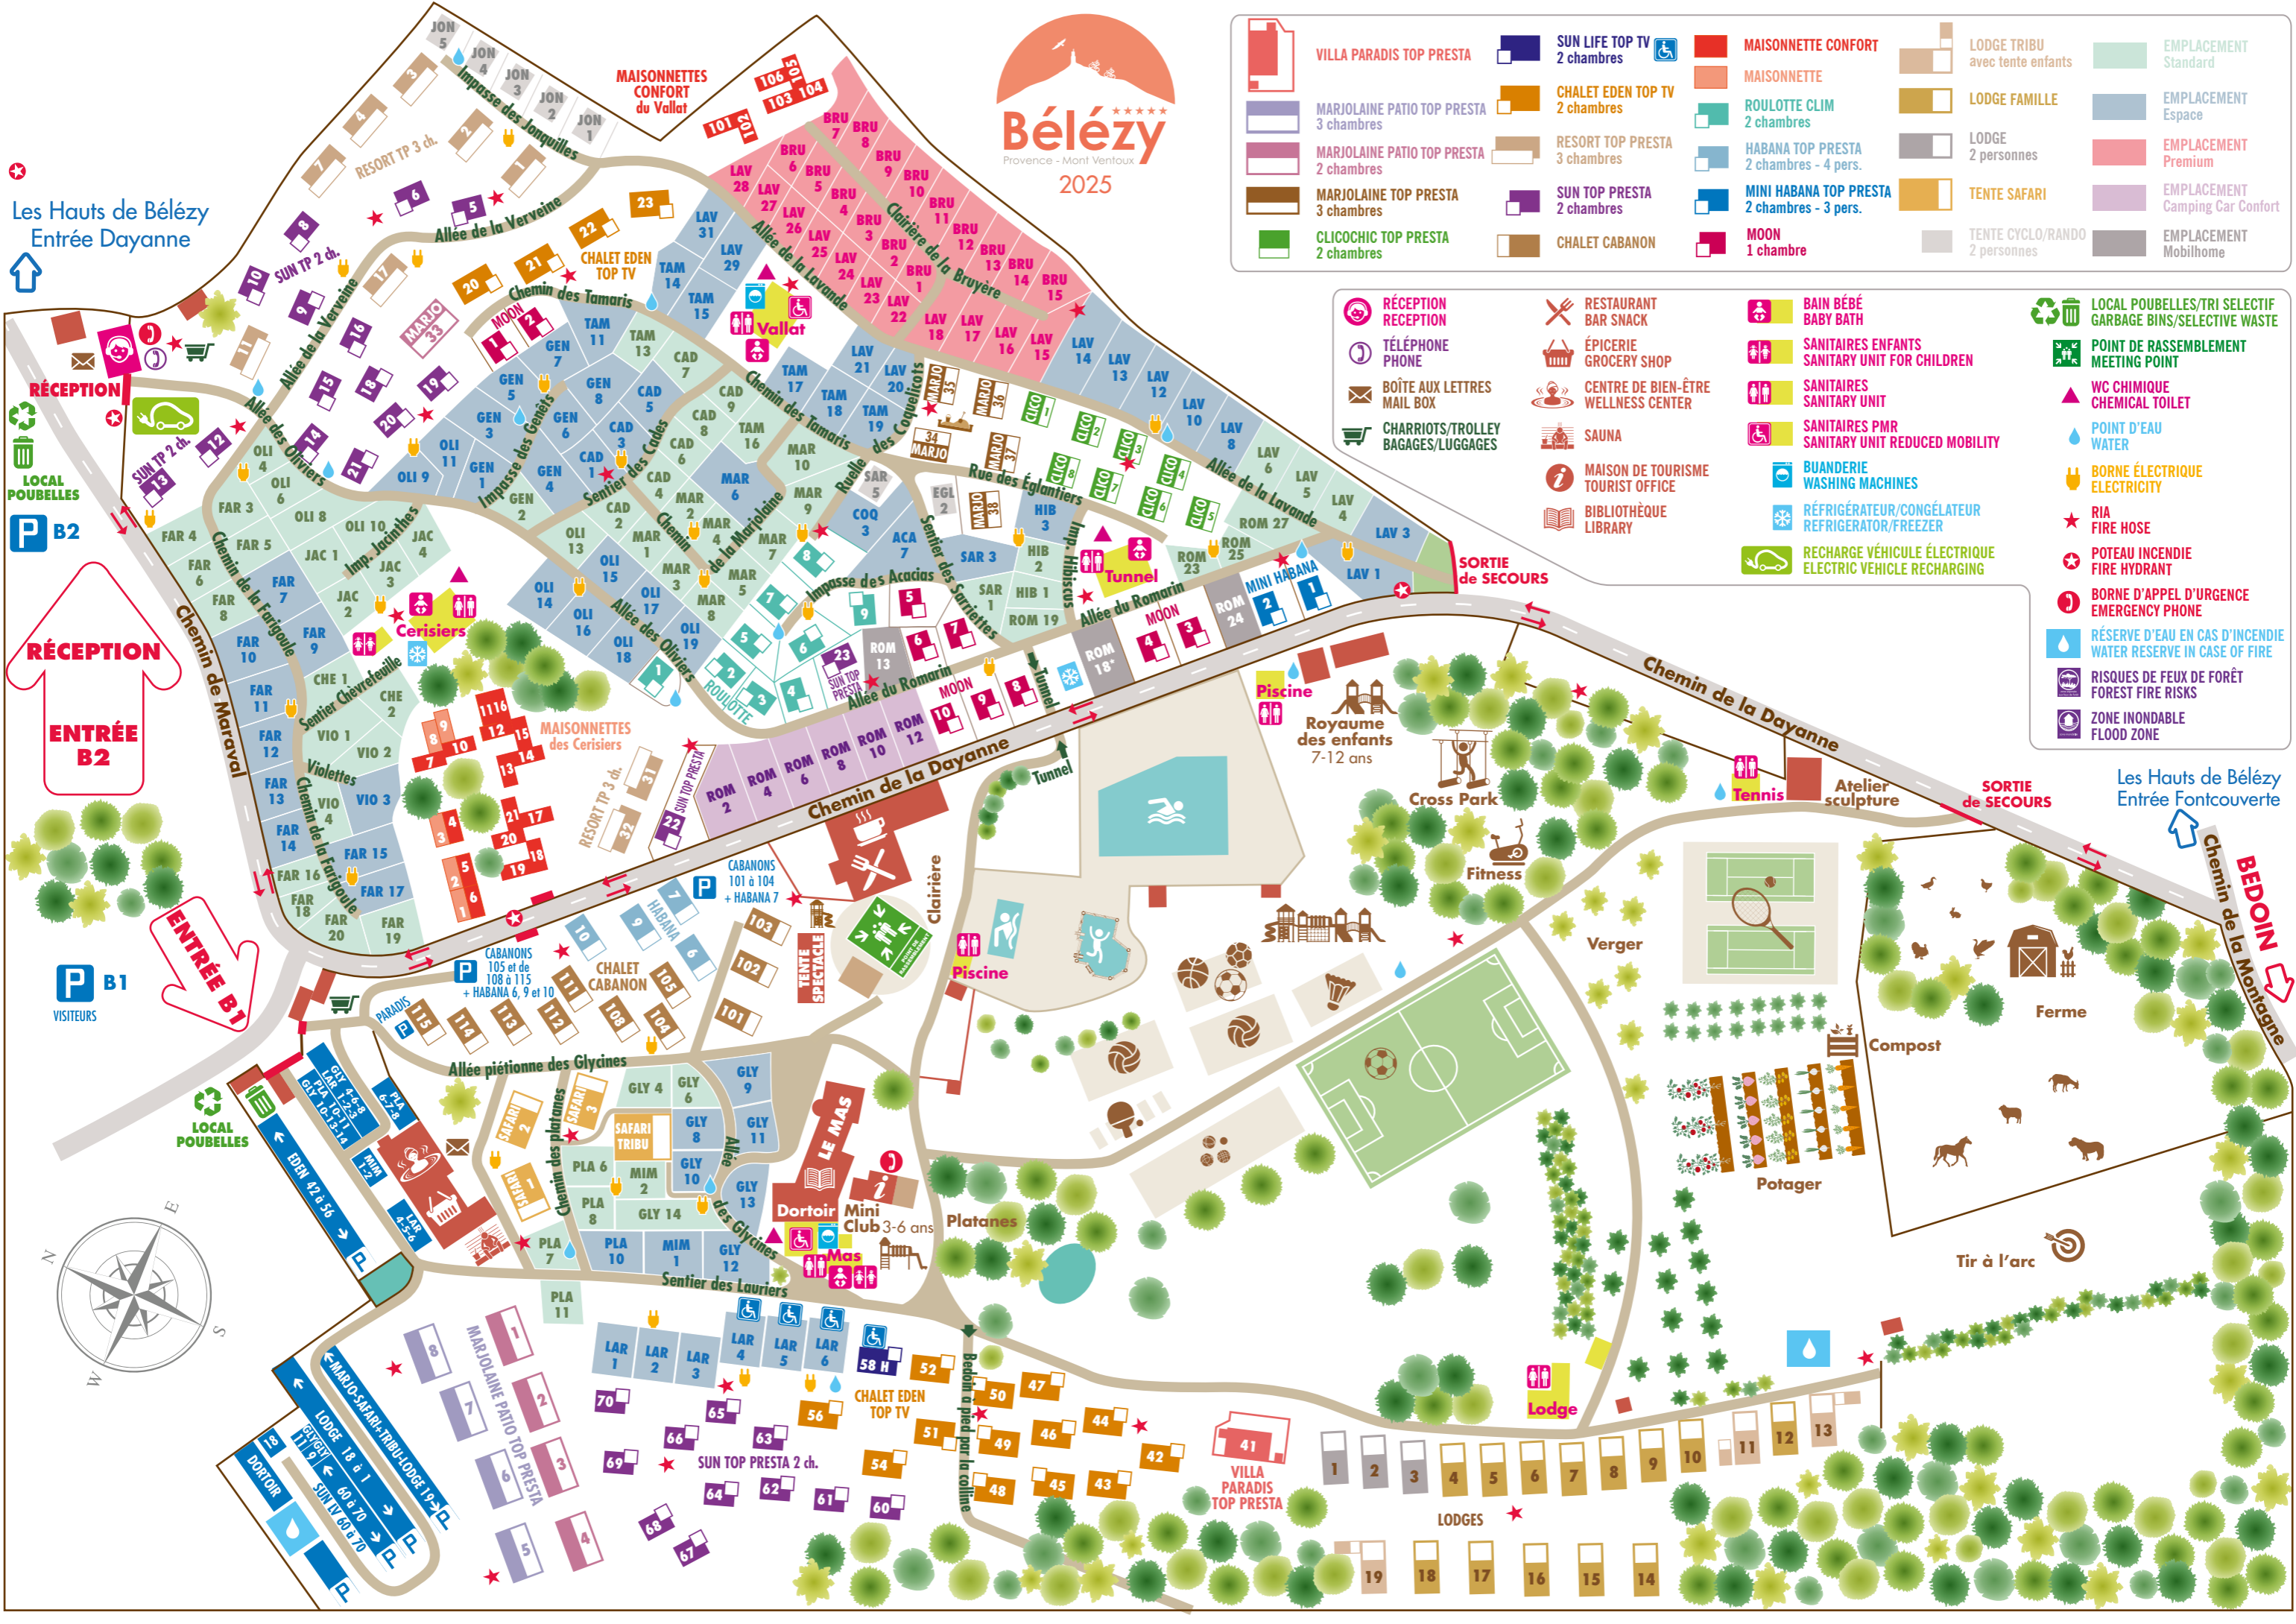

	VILLA PARADIS TOP PRESTA		SUN LIFE TOP TV 2 chambres		MAISONNETTE CONFORT		LODGE TRIBU avec tente enfants		EMPLACEMENT Standard
	MARJOLAINE PATIO TOP PRESTA 3 chambres		CHALET EDEN TOP TV 2 chambres		MAISONNETTE		LODGE FAMILLE		EMPLACEMENT Espace
	MARJOLAINE PATIO TOP PRESTA 2 chambres		RESORT TOP PRESTA 3 chambres		HABANA TOP PRESTA 2 chambres - 4 pers.		LODGE 2 personnes		EMPLACEMENT Premium
	MARJOLAINE TOP PRESTA 3 chambres		SUN TOP PRESTA 2 chambres		MINI HABANA TOP PRESTA 2 chambres - 3 pers.		TENTE SAFARI		EMPLACEMENT Camping Car Confort
	CLICOCIC TOP PRESTA 2 chambres		CHALET CABANON		MOON 1 chambre		TENTE CYCLO/RANDO 2 personnes		EMPLACEMENT Mobilhome

	RÉCEPTION RECEPTION		RESTAURANT BAR SNACK		BAIN BÉBÉ BABY BATH		LOCAL POUBELLES/TRI SELECTIF GARBAGE BINS/SELECTIVE WASTE
	TÉLÉPHONE PHONE		ÉPICERIE GROCERY SHOP		SANITAIRES ENFANTS SANITARY UNIT FOR CHILDREN		POINT DE RASSEMBLEMENT MEETING POINT
	BOÎTE AUX LETTRES MAIL BOX		CENTRE DE BIEN-ÊTRE WELLNESS CENTER		SANITAIRES SANITARY UNIT		WC CHIMIQUE CHEMICAL TOILET
	CHARRIOTS/TROLLEY BAGAGES/LUGGAGES		SAUNA		SANITAIRES PMR SANITARY UNIT REDUCED MOBILITY		POINT D'EAU WATER
			MAISON DE TOURISME TOURIST OFFICE		BUANDERIE WASHING MACHINES		BORNE ÉLECTRIQUE ELECTRICITY
			BIBLIOTHÈQUE LIBRARY		RÉFRIGÉRATEUR/CONGÉLATEUR REFRIGERATOR/FREEZER		RIA FIRE HOSE
					RECHARGE VÉHICULE ÉLECTRIQUE ELECTRIC VEHICLE RECHARGING		POTEAU INCENDIE FIRE HYDRANT
							BORNE D'APPEL D'URGENCE EMERGENCY PHONE
							RÉSERVE D'EAU EN CAS D'INCENDIE WATER RESERVE IN CASE OF FIRE
							RISQUES DE FEUX DE FORÊT FOREST FIRE RISKS
							ZONE INONDABLE FLOOD ZONE

Les Hauts de Bélézy
Entrée Dayanne

RÉCEPTION
ENTRÉE B2

RÉCEPTION
ENTRÉE B1

Les Hauts de Bélézy
Entrée Fontcouverte

BEDOIN